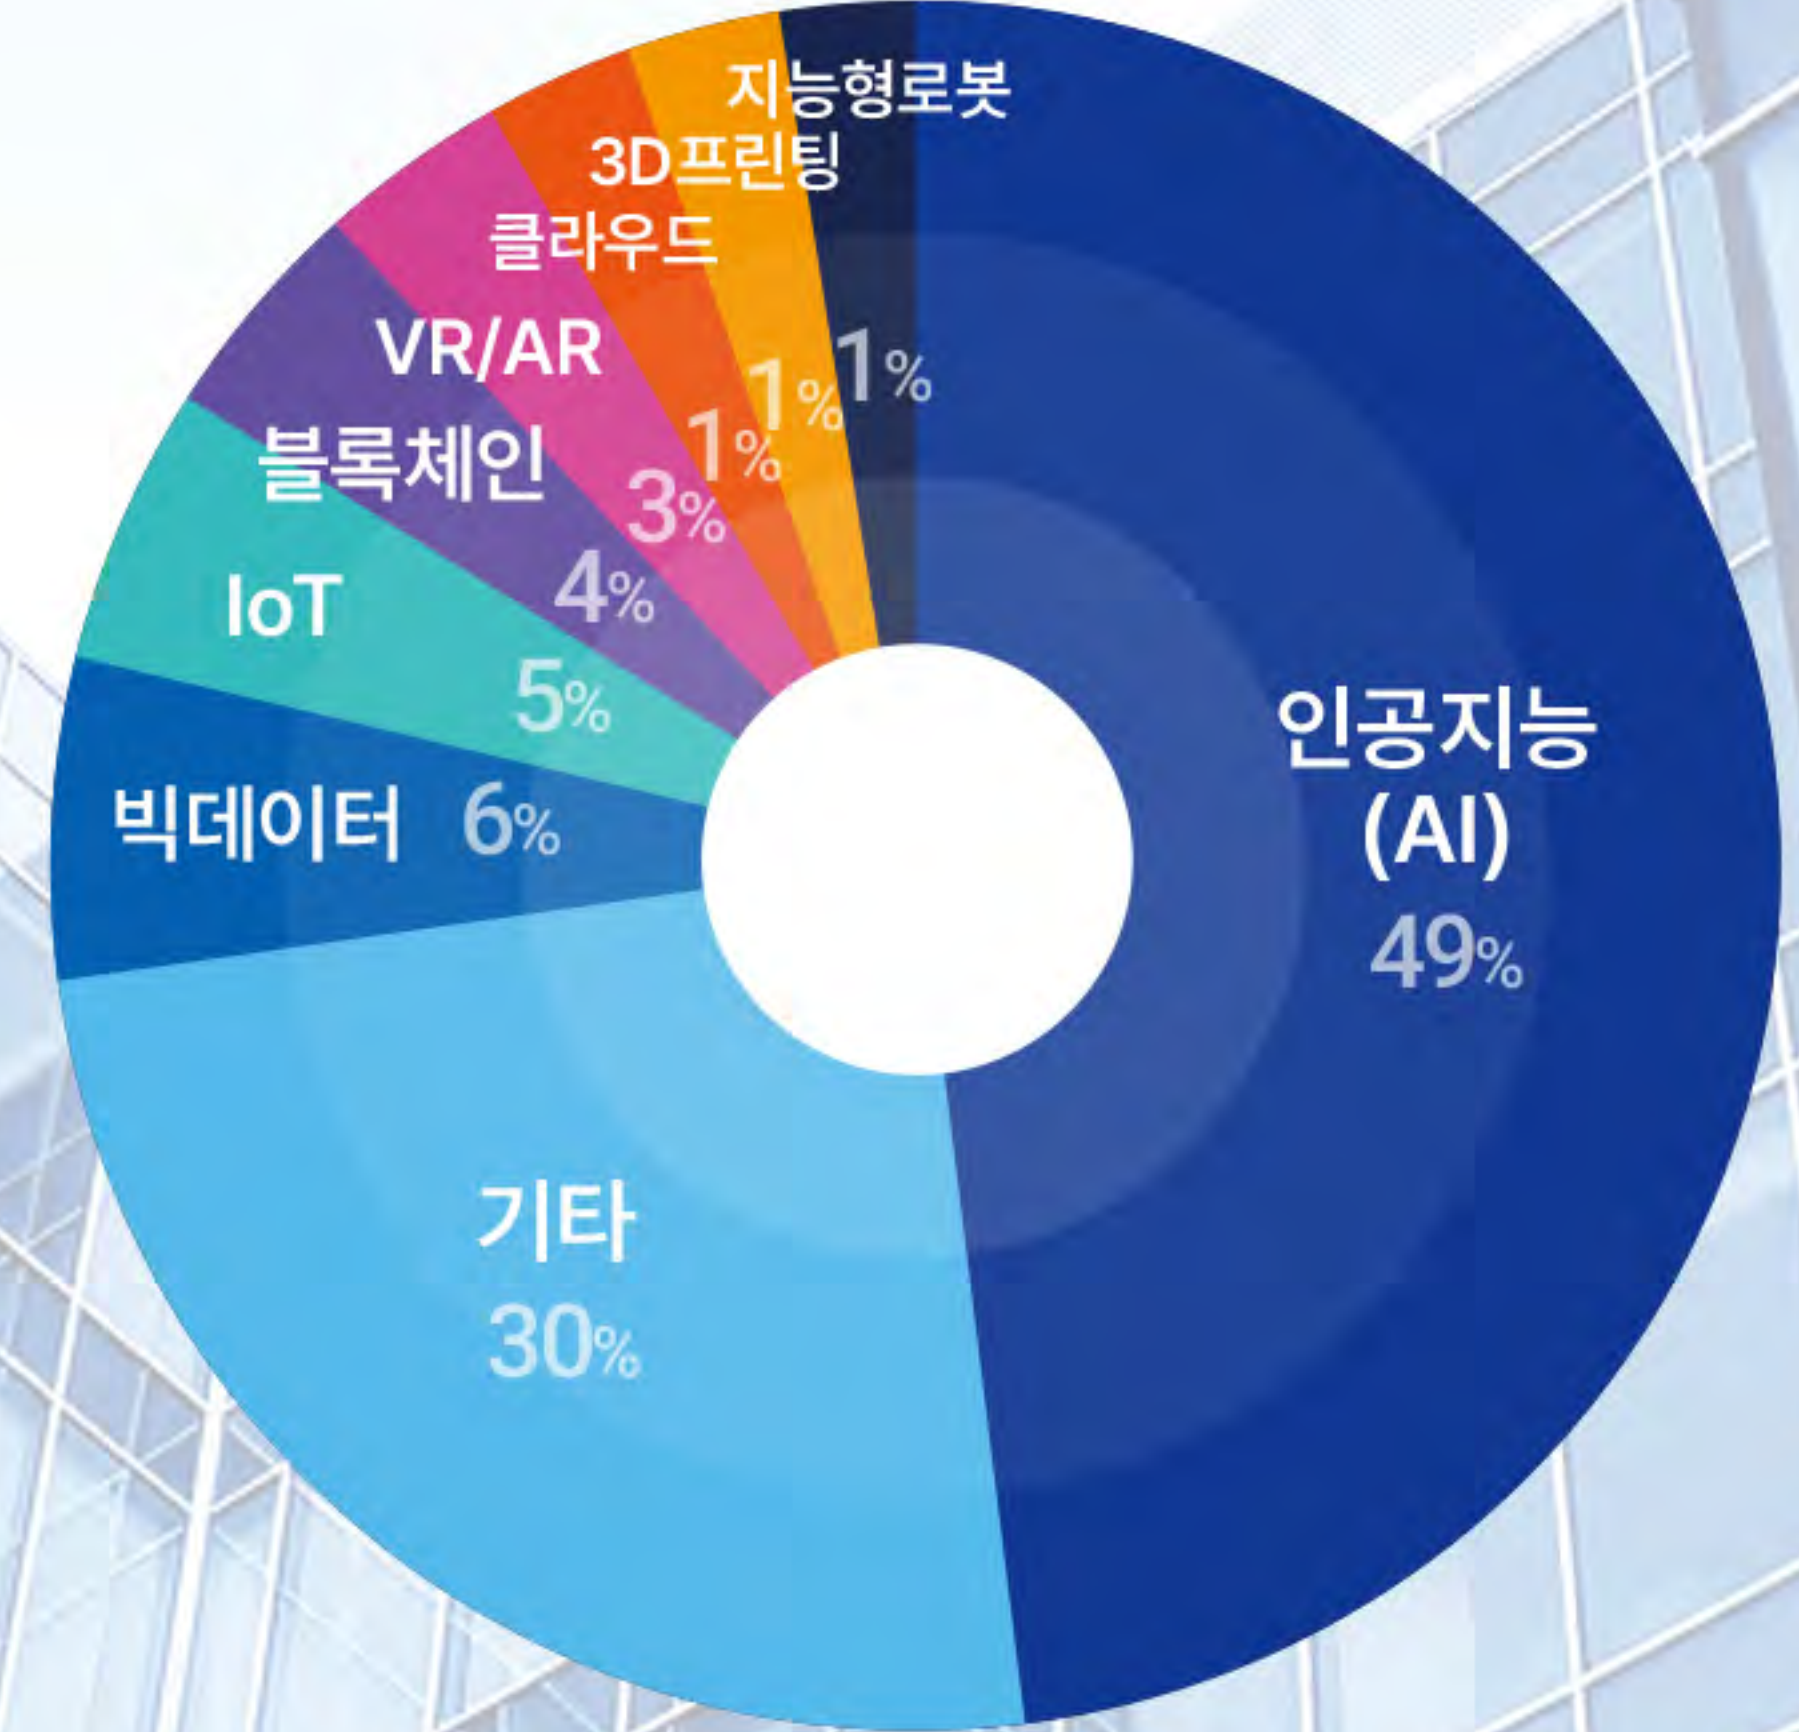

인공지능, 데이터, 사물인터넷 등 다양한 분야의 고객사가
와이즈스톤 ICT시험인증연구소의 KOLAS 공인시험성적서를 통해
제품의 품질과 가치를 증명했습니다.

고객사 수

1,100+

시험성적서
누적 발행 수

2,000+

성적서 발행 분야

주요 고객사

tecel.kr